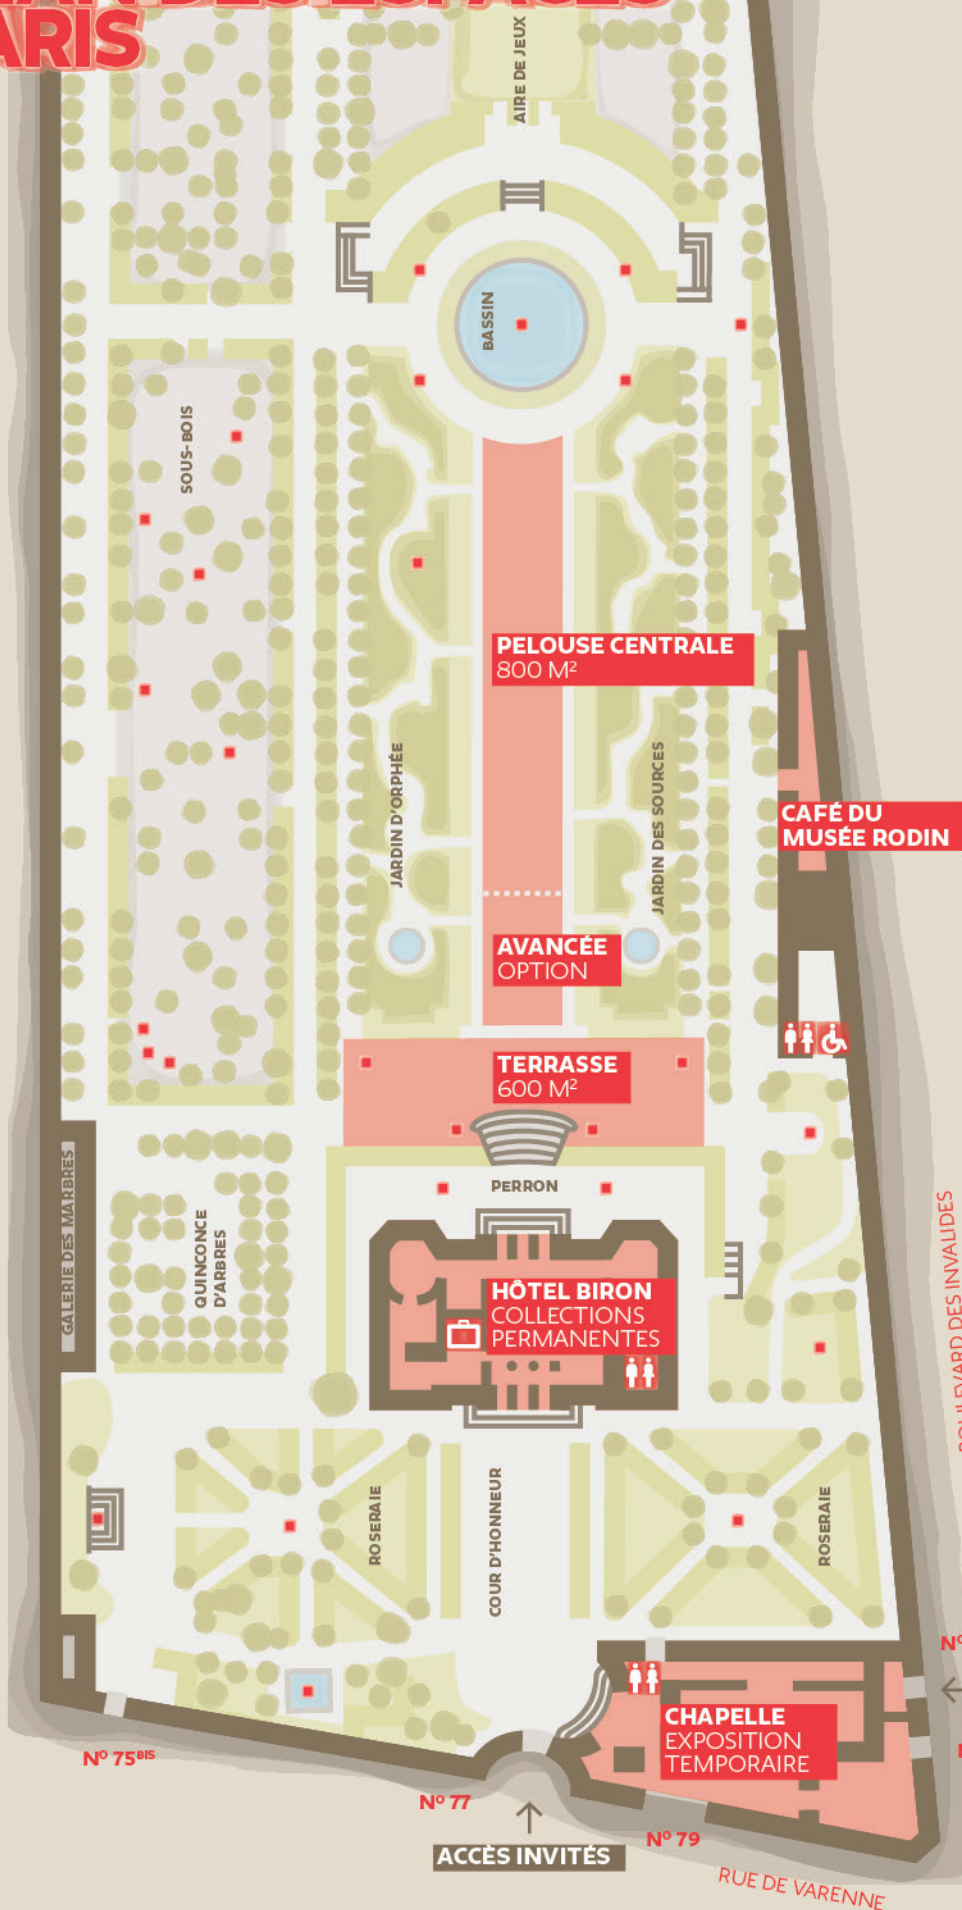

PLAN DES ESPACES PARIS

→ MUSÉE RODIN PARIS

ESPACE MIS À DISPOSITION

VESTIAIRES

TOILETTES

SCULPTURES

GALERIE DES MARBRES

SOUS-BOIS

AIRE DE JEUX

BASSIN

JARDIN D'ORPHÉE

JARDIN DES SOURCES

PELOUSE CENTRALE
800 M²

AVANCÉE
OPTION

TERRASSE
600 M²

PERRON

HÔTEL BIRON
COLLECTIONS
PERMANENTES

QUINCONCE
D'ARBRES

ROSERAIE

COUR D'HONNEUR

CAFÉ DU
MUSÉE RODIN

BOULEVARD DES INVALIDES

N° 21

← ACCÈS AUDITORIUM

N° 19

N° 79

↑ ACCÈS INVITÉS

N° 75 BIS

N° 77

RUE DE VARENNE

↓ M^o VARENNE
RER INVALIDES
P INVALIDES