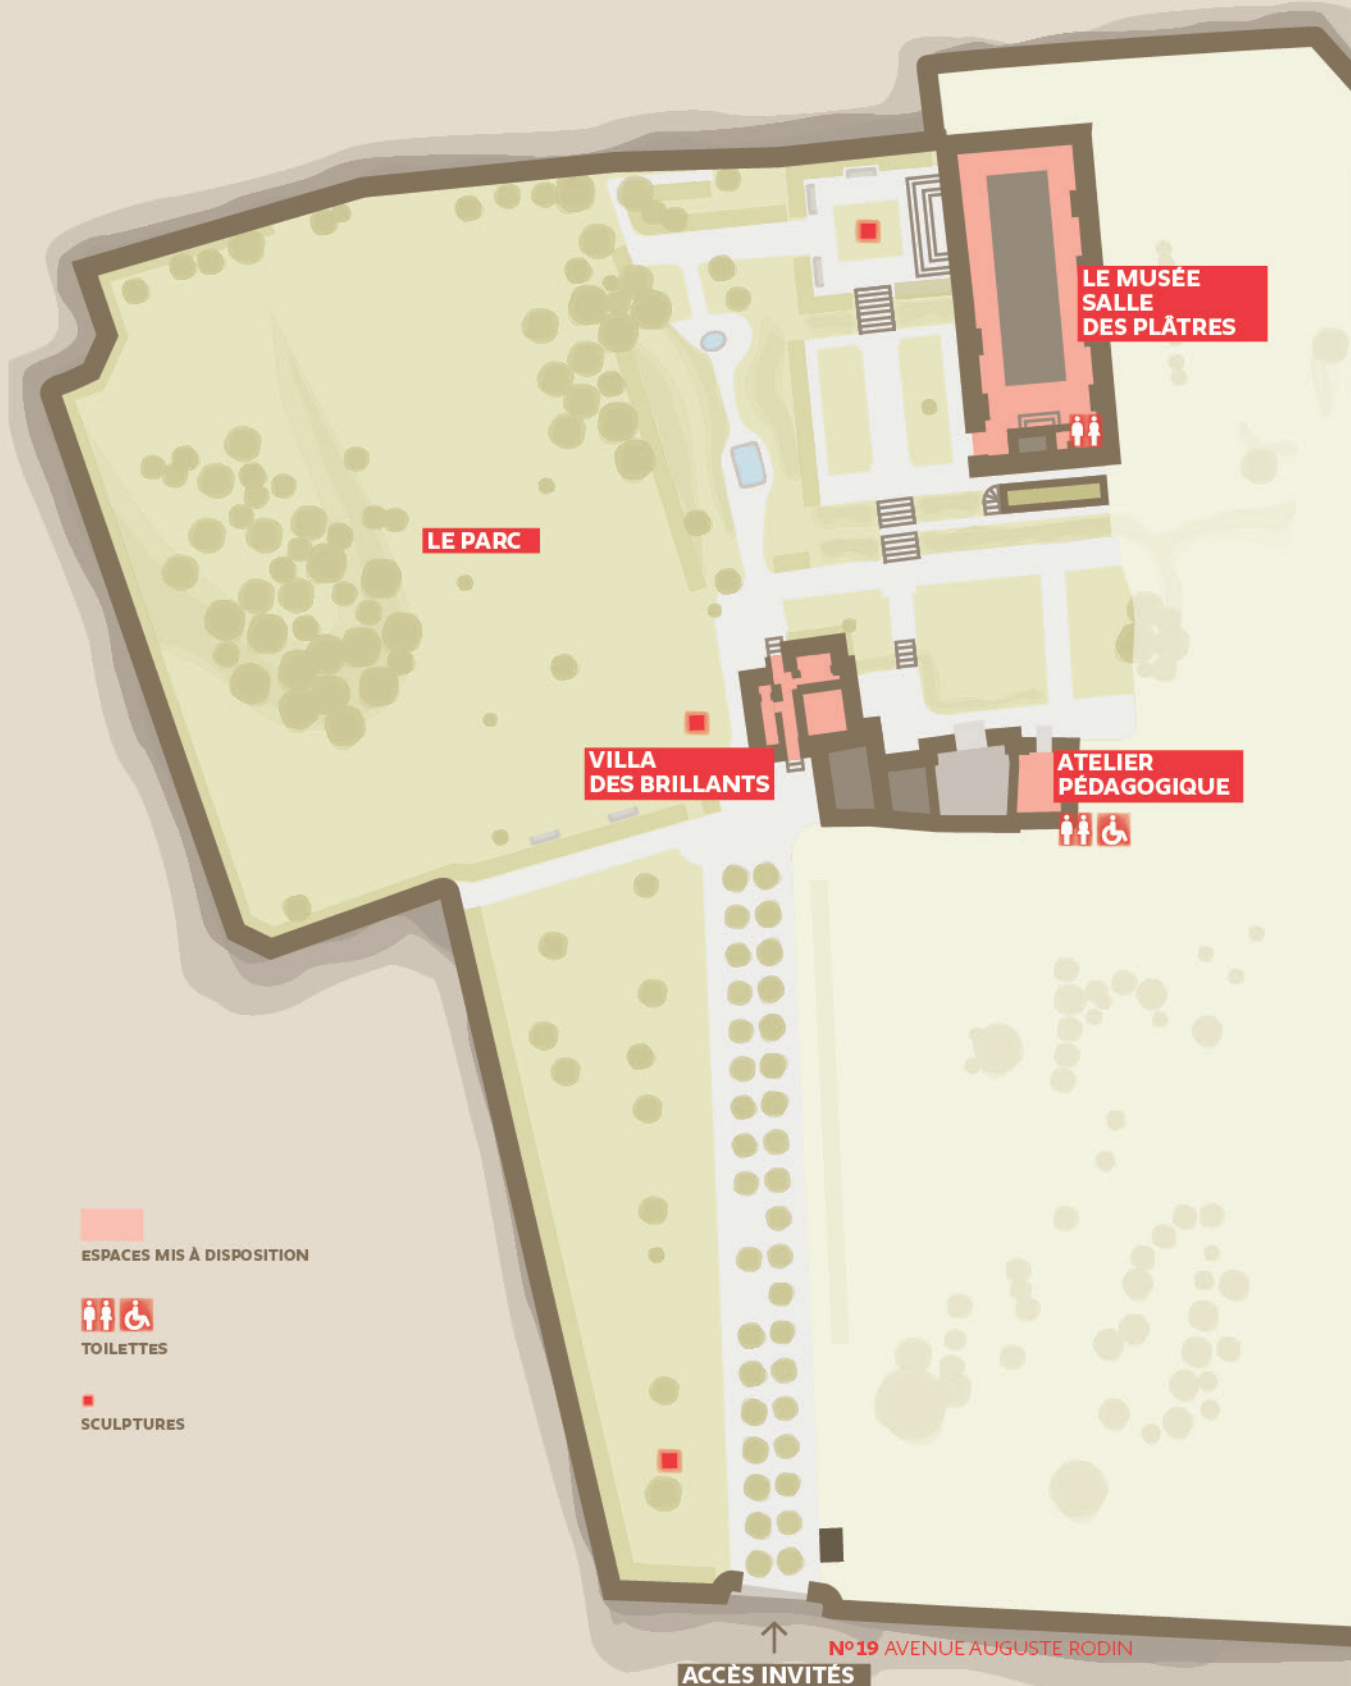

PLAN DES ESPACES MEUDON

→ MUSÉE RODIN MEUDON

■ ESPACES MIS À DISPOSITION

♿ TOILETTES

■ SCULPTURES

↑ N°19 AVENUE AUGUSTE RODIN
ACCÈS INVITÉS